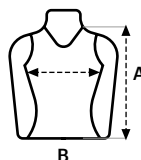

## Camiseta mujer tirantes

155g/m<sup>2</sup>

Single Jersey

100% Algodón RingSpun

S — 2XL

Camiseta de tirantes con espalda nadadora

Ribete del mismo tejido en cuello y sisas

Costuras laterales

## TALLAS

	S	M	L	XL	2XL
A	59	61	63	65	67
B	38	41	44	47	50

Medidas en cm. Tolerancia +/- 5%

Etiqueta removible

Caja de 100 uds

Bolsa de 10 uds