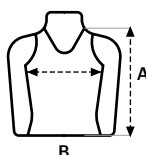

408 Fluor Pink

Camiseta técnica unisex tirantes

130 g/m²

Bird eye

100% Poliéster

S — 3XL

Ribete del mismo tejido en cuello y sisas

Tejido extra suave

Tejido técnico transpirable de fácil lavado y secado rápido

Excelente resultado frente al ensayo de la formación de pilling

Regular fit

TALLAS

	S	M	L	XL	2XL	3XL
A	68	71	73	75	77	79
B	46	50	54	58	62	66

Etiqueta removible