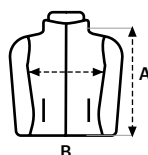

S — 3XL

Incluye bolsa para guardarlo

Repelente al agua

Cierre con cremallera invertida y protector de barbilla

2 bolsillos laterales con cremallera invertida y tirador

Bajo de la prenda y sisa acabado con bias

TALLAS

	S	M	L	XL	2XL	3XL
A	64	64	65	66	67	68
B	50	54	58	62	66	70

Medidas en cm. Tolerancia +/- 5%

Etiqueta removible

Caja de 25 uds

Bolsa de 5 uds