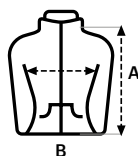

XS — 3XL

Cuello alto

Tejido polar suave, cómodo y cálido

Excelente resultado frente al ensayo de la formación de pilling

Cremallera completa invertida con cordón y tirador plástico

Bolsillos tipo canguro con vivos en las aberturas

Cubrecosturas reforzado con cinta espiga en el interior del cuello

Corte entallado

Tallaje unisex: PERTH

Tallaje de niños: PERTH KIDS

TALLAS

	XS	S	M	L	XL	2XL	3XL
A	64	65	66	67	68	69	70
B	45	48	51	54	57	60	63

Medidas en cm. Tolerancia +/- 5%

Etiqueta removible

Caja de 20 uds

Bolsa de 5 uds