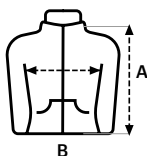

Bolsillos tipo canguro con vivos en las aberturas y costuras de refuerzo

Puños y cinturilla indeformables en punto canalé 2x1 con elastano

Cubrecosturas reforzado con cinta Jersey en el interior del cuello

## TALLAS

	XS	S	M	L	XL	2XL	3XL	4XL	5XL
A	64	66	69	72	75	77	79	80	82
B	48	52	55	58	61	65	69	74	78

Medidas en cm. Tolerancia +/- 5%