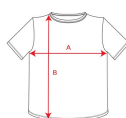

SOUL L/S RI2510

KIDS

DESCRIPCIÓN

Camiseta interior de hombre de manga larga, con cuello redondo en punto canalé 1x1. Cubrecosturas reforzado en el cuello. Tejido transpirable y confortable.

COMPOSICIÓN

94% algodón / 6% elastano, punto liso, 165 g/m².

OBSERVACIONES

*Etiqueta satén. * Embolsado individual con percha.

TALLAS

Adultos:: / Niños:: 12 · 14

ESQUEMA

CANTIDADES

	Caja	Pack
Niños:	25 ud.	1 ud.

COLORES

01

TALLAS

Niños:	12	14
ANCHO (A)	38cm	40cm
LARGO (B)	58cm	62cm

REPROCESOS DISPONIBLES

Transfer

Manipulado