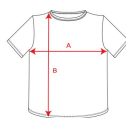

SOUL RI2500

KIDS

DESCRIPCIÓN

Camiseta interior de hombre de manga corta con cuello redondo en punto canalé 1x1. Cubrecosturas reforzado en el cuello. Tejido transpirable y confortable.

COMPOSICIÓN

94% algodón / 6% elastano, punto liso, 165 g/m².

OBSERVACIONES

*Etiqueta Satén. Embolsado individual con percha.

TALLAS

Adultos:: S / Niños:: 4 · 6 · 8 · 10 · 12 · 14

ESQUEMA

CANTIDADES

	Caja	Pack
Adultos:	25 ud.	1 ud.
Niños:	25 ud.	1 ud.

COLORES

TALLAS

Adultos:	S					
ANCHO (A)	44cm					
LARGO (B)	66cm					
Niños:	4	6	8	10	12	14
ANCHO (A)	30cm	32cm	34cm	36cm	38cm	40cm
LARGO (B)	42cm	46cm	50cm	54cm	58cm	62cm

REPROCESOS DISPONIBLES