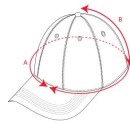

ESQUEMA

CANTIDADES

Adultos:

Caja	Pack
300 ud.	25 ud.