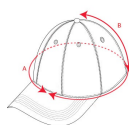

ESQUEMA

CANTIDADES

Adultos:

Caja	Pack
200 ud.	25 ud.