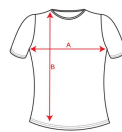

ESQUEMA

CANTIDADES

Adultos:

Caja	Pack
50 ud.	5 ud.