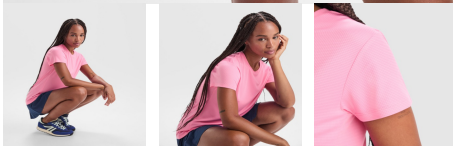

ESTORIL WOMAN CA0431

DESCRIPCIÓN

Camiseta técnica manga corta entallada transpirable. Roly Control Dry. Antibacteriano. Faldón trasero. Costuras laterales adelantadas. Cuello redondo y cubrecosturas del mismo tejido al tono. Certificado GRS.

COMPOSICIÓN

100% poliéster reciclado, waffle interlock, 125 g/m²

OBSERVACIONES

* Duo * Etiqueta Removible * Antibacteriano * Control DRY * Tejido Transpirable * Tejido Stretch Producto con certificado 139218-GRS

TALLAS

Adultos:: S · M · L · XL · 2XL / :

ESQUEMA

CANTIDADES

Adultos:

Caja	Pack
50 ud.	5 ud.

COLORES

TALLAS

Adultos:	S	M	L	XL	2XL
ANCHO (A)	42cm	45cm	48cm	52cm	55cm
LARGO (B)	63cm	65cm	67cm	69cm	71cm

REPROCESOS DISPONIBLES

Transfer

Manipulado