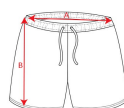

AQUA BN6716

KIDS

DESCRIPCIÓN

Bañador con bolsillos laterales. Slip de rejilla. Bolsillo trasero con tapeta y velcro. Cintura engomada con cordón plano y ojales metálicos al tono. Aperturas laterales.

COMPOSICIÓN

100% poliéster, 100 g/m².

OBSERVACIONES

*Disponible en tallas infantiles.

TALLAS

Adultos:: S · M · L · XL · 2XL / Niños:: 4 · 8 · 12 · 16

ESQUEMA

CANTIDADES

	Caja	Pack
Adultos:	50 ud.	1 ud.
Niños:	50 ud.	1 ud.

COLORES

TALLAS

Adultos:	S	M	L	XL	2XL
ANCHO (A)	36cm	38cm	40cm	42cm	44cm
LARGO (B)	37cm	38cm	39cm	40.5cm	42cm
Niños:	4	8	12	16	
ANCHO (A)	27cm	29cm	31cm	33cm	
LARGO (B)	26cm	29cm	32cm	35cm	

REPROCESOS DISPONIBLES

CERTIFICADOS

www.oeko-tex.com